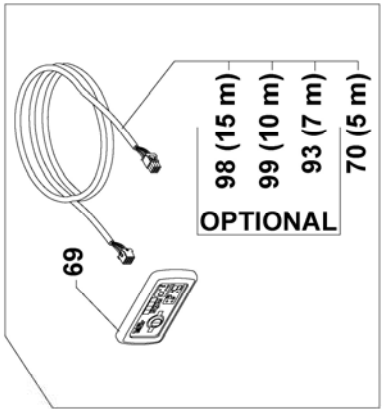

DRAWING FOR SPARE PARTS LIST ENERGY 4000 GAS

98 (15 m)
99 (10 m)
93 (7 m)
70 (5 m)
OPTIONAL