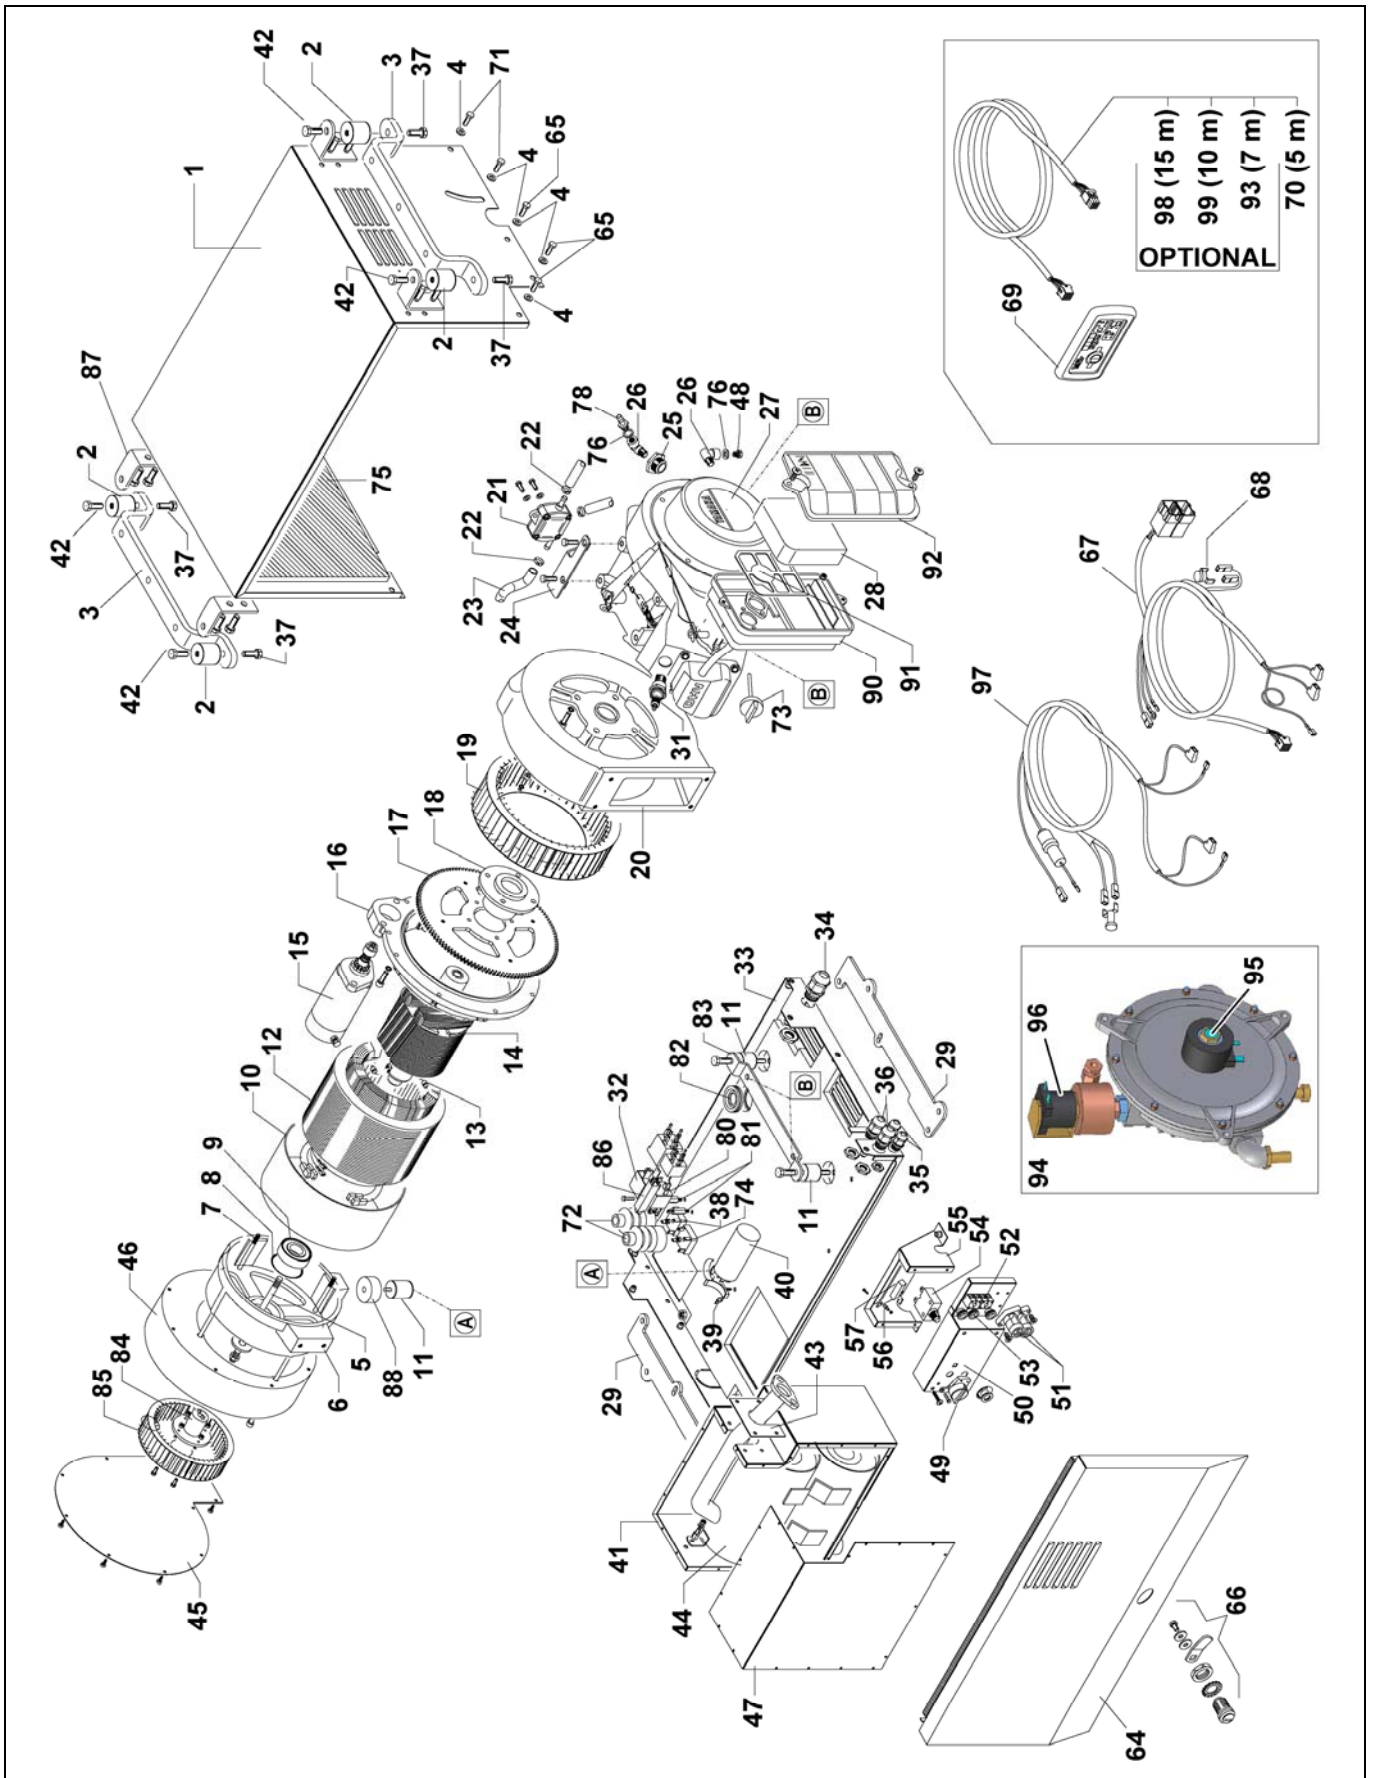

DRAWING FOR SPARE PARTS LIST ENERGY 4000 GAS

98 (15 m)
99 (10 m)
93 (7 m)
70 (5 m)
OPTIONAL